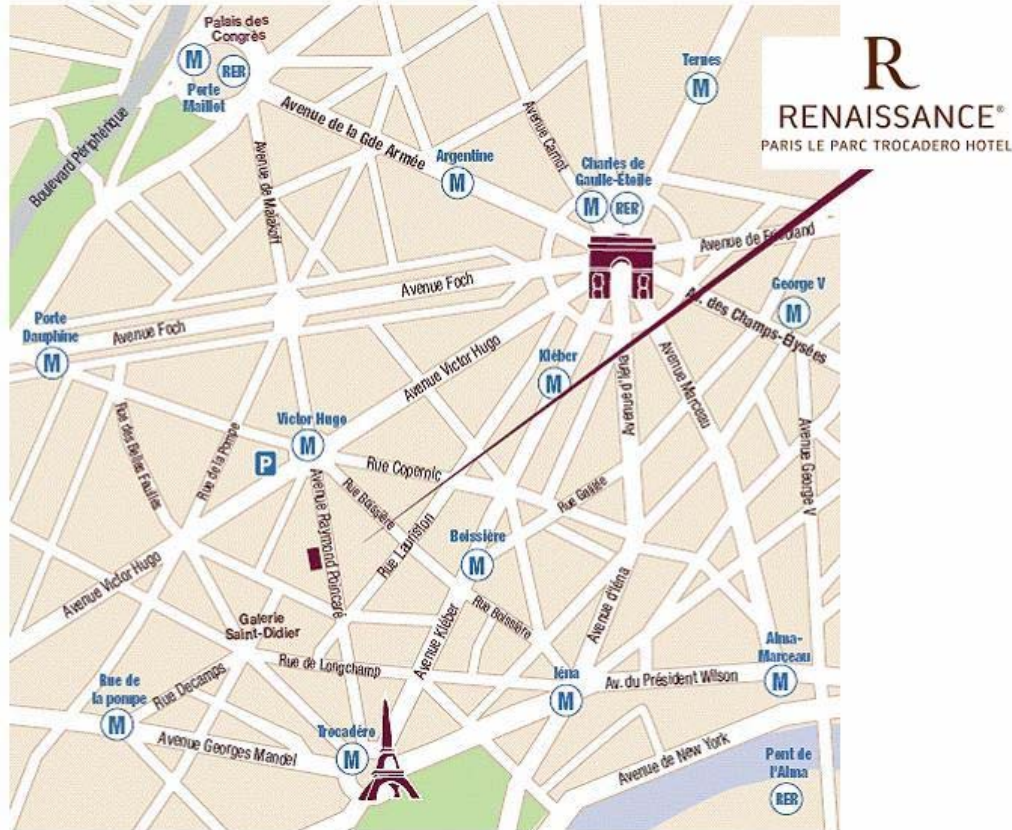

R

RENAISSANCE®

PARIS LE PARC TROCADERO HOTEL

55-57 Avenue Raymond Poincaré
75116 PARIS
FRANCE

Tel : 33 1 44 05 66 66

Fax : 33 1 44 05 66 00

Mail : leparc.trocadero.paris@renaisancehotels.com

En Voiture

Depuis l'aéroport de Roissy-Charles de Gaulle : Prenez l'autoroute A1 direction Paris.

Sur le périphérique, prenez la direction Rouen/Porte de Clignancourt/Périphérique Ouest.

Prenez la sortie Porte Maillot, prenez le rond-point puis tournez sur l'avenue Malakoff.

Continuez tout droit jusqu'à l'avenue Raymond Poincaré puis encore tout droit jusqu'à passer le rond-point de la place Victor Hugo. L'Hôtel se trouvera 100 mètres plus loin sur la droite, au 55-57 avenue Raymond Poincaré.

Depuis l'aéroport de Paris-Orly : Empruntez le boulevard périphérique qui fait le tour de Paris en vous dirigeant vers l'ouest.

Prenez la sortie Porte Maillot, prenez le rond-point puis tournez sur l'avenue Malakoff.

Continuez tout droit jusqu'à l'avenue Raymond Poincaré puis encore tout droit jusqu'à passer le rond-point de la place Victor Hugo. L'Hôtel se trouvera 100 mètres plus loin sur la droite, au 55-57 avenue Raymond Poincaré.

En Métro

Arrêtez-vous à la station « Trocadéro » (Ligne 6 ou 9) ou « Victor Hugo » (Ligne 2) puis prenez la sortie Avenue Raymond Poincaré.

[Plus d'informations](#)

En Bus

Suivez la ligne 82 depuis la Porte Maillot et descendez à l'arrêt « Victor Hugo ».